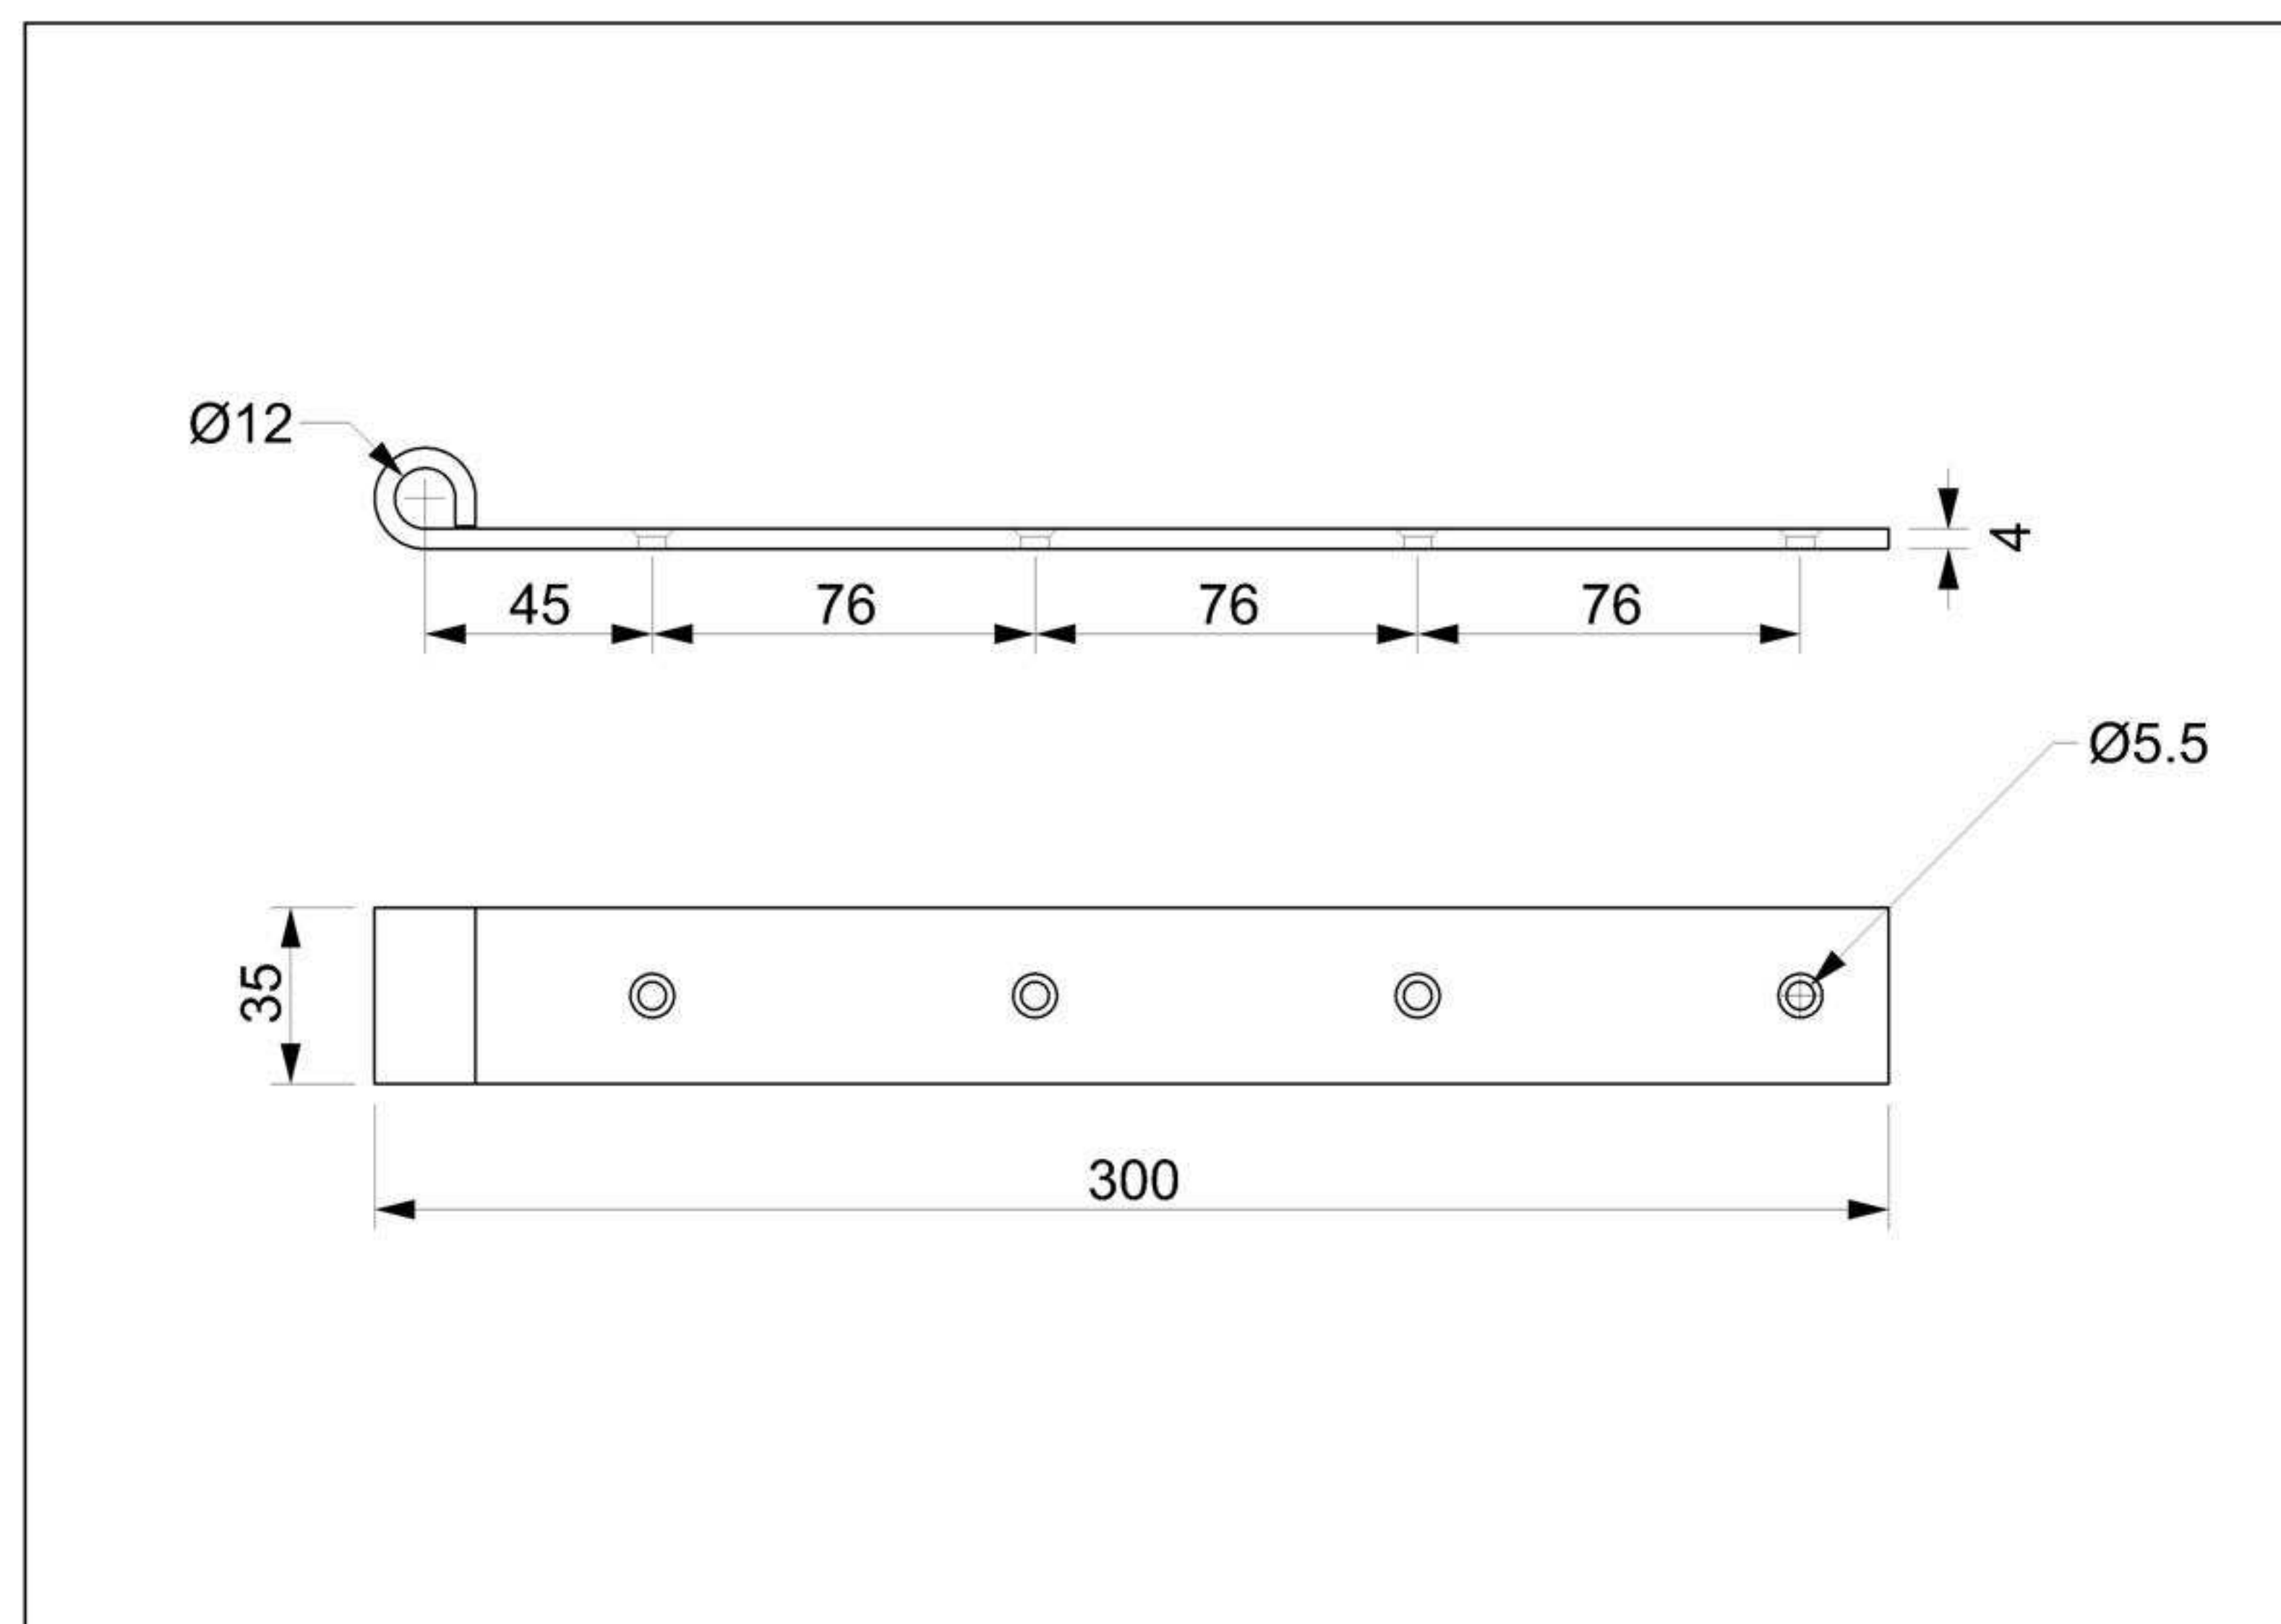

Art. 218-X01

Bandella media

Materiale: Acciaio inox 316L

Finitura: Levigatura naturale

Art. 701-X01

Spagnoletta per 2 ante

Art. 401-X01

Fermapersiana ad avvitare per 1 anta

Art. 307-X00

Cardine medio a murare

Art. 703-X00

Incontro perno a vite per spagnoletta

Art. 502-X01

Catenaccio verticale Ø 8

Varianti per lunghezza

Art. 218-X02	mm. 400
Art. 218-X03	mm. 500